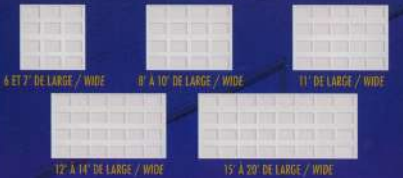

MODÈLES À CAISSONS / EMBOSSED MODELS

D1200, D1400 ET D1600 CAISSONS / EMBOSSED 20" X 14"