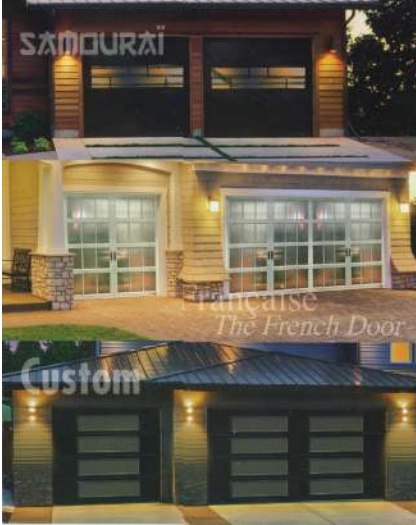

Collection Signature